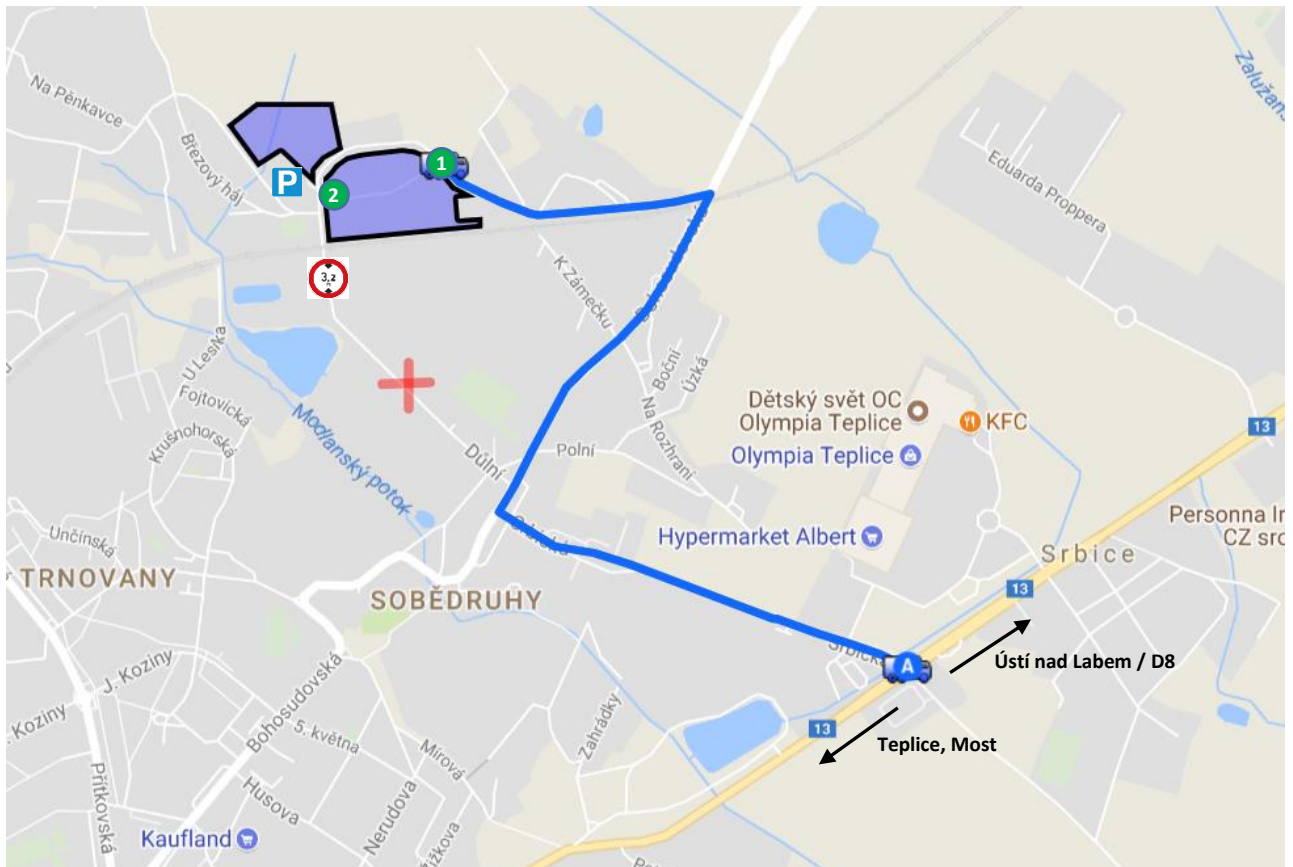

FLUORIT

Příjezd pro nákladní auta Wegbeschreibung fuer LKW | Arrival route for trucks

- 1** Nákladní vrátnice | Loading gate *otevřena / open - 6:00 – 14:00*
- 2** Hlavní vrátnice | Main entrance *po / after 14:00*
- P** Parkoviště nákladních aut | Truck parking